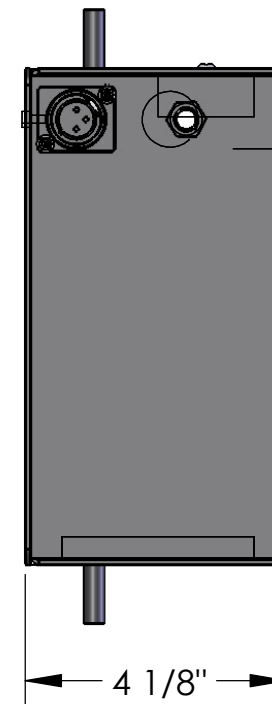

70113

1-877-447-2648
SUPPORT@GRANITEIND.COM