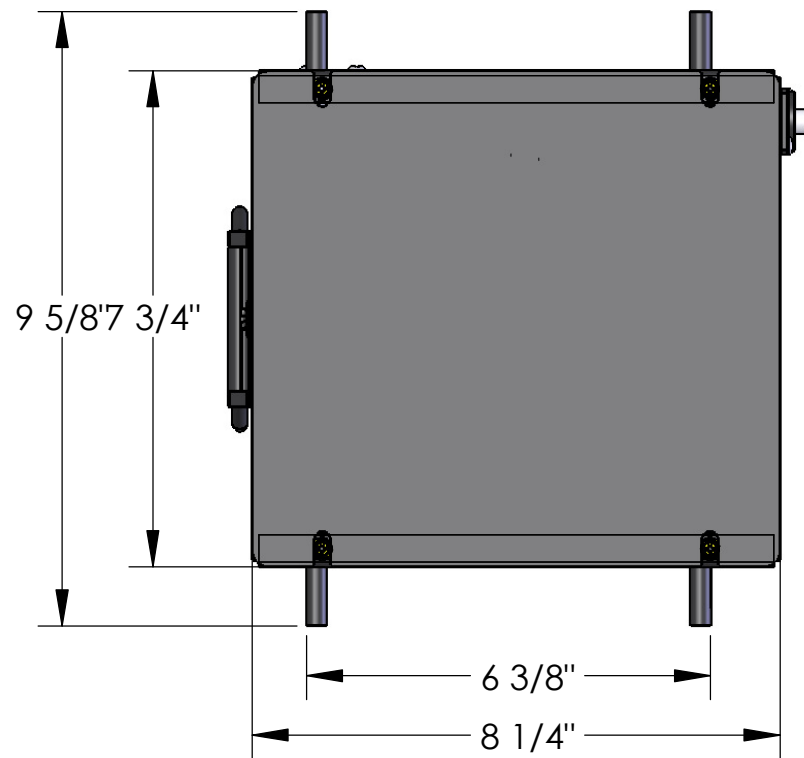

70113

1-877-447-2648
SUPPORT@GRANITEIND.COM