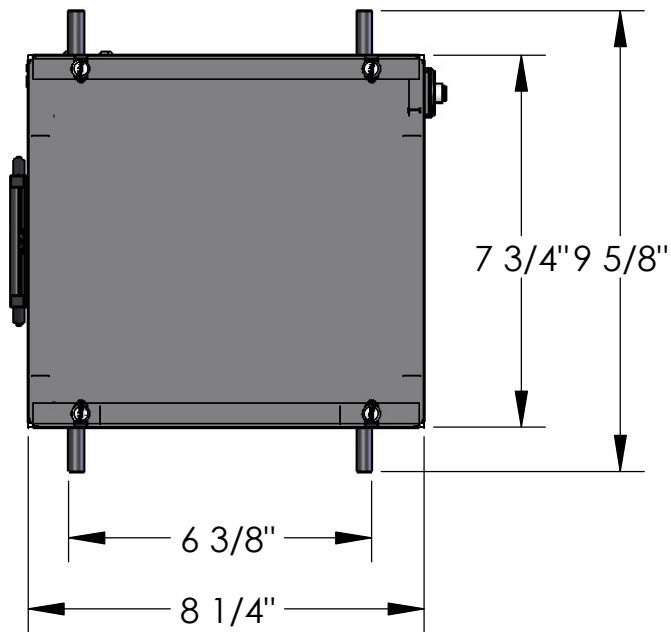

70124

1-877-447-2648
SUPPORT@GRANITEIND.COM